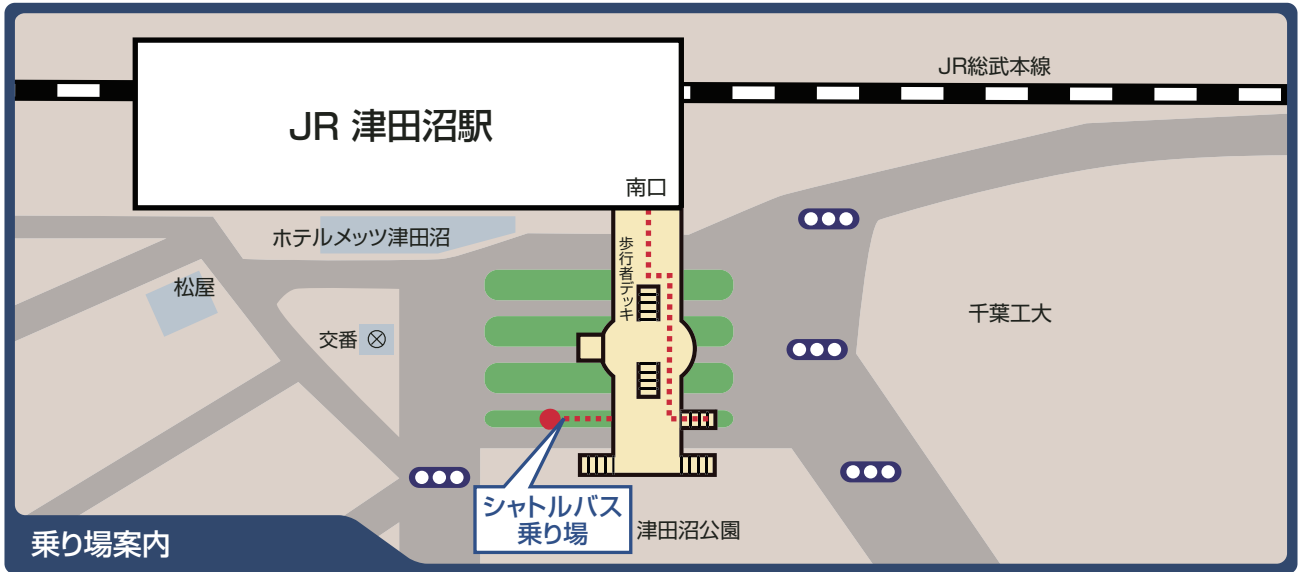

# シャトルバスをご利用のお客様 JR津田沼駅 発着

シャトルバスはJR津田沼駅⇔京成津田沼駅⇔ポートピア習志野間で運行しています。休館日をのぞいて毎日運行、ナイター発売中は夜間も運行します。道路状況により所要時間が前後する場合がございますので、あらかじめご了承ください。

■ 4月3日(金)より黄色大型バスから白紺の大型バスに車種変更となります。ご注意ください。

ポートピア習志野行き (京成津田沼経由)		JR津田沼駅行き (京成津田沼経由)	
時刻	JR 津田沼駅発	時刻	ポートピア習志野発
9	30	9	
10	00 30	10	35
11	00 30	11	05 35
12	00 30	12	05 35
13	00 30	13	05 35
14	00 30	14	05 35
15	00 30	15	05 35
16	00 30	16	00(05) 45*(35)
17	00 30	17	05 35
18	00 30	18	05 35
19	00	19	05 35
20		20	00 45*

赤字はナイター開催日のみ運行

※昼開催時の16時45分発は、最終レース終了後出発時間調整あり

※20時45分発は、ナイター最終レース終了後出発時間調整あり

お問い合わせ 047-408-9501 〒275-0024 千葉県習志野市茜浜2-7-1